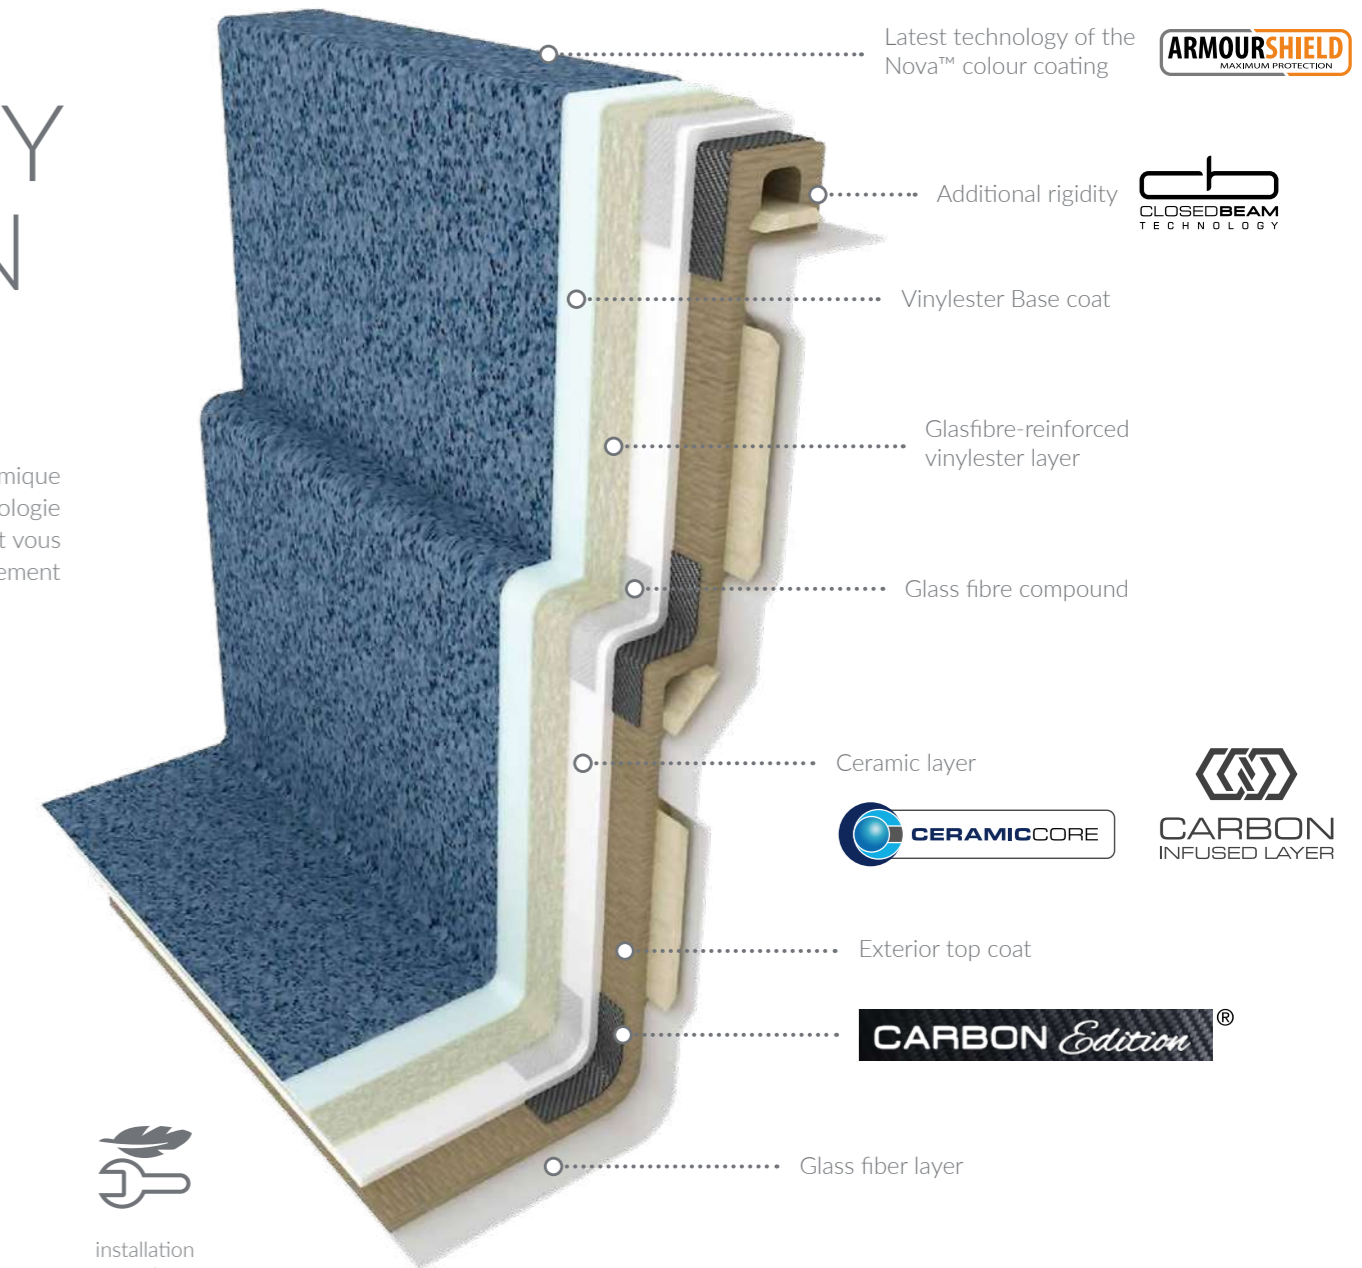

piscines
céramiques en
carbone

système
autonettoyant
Vantage

durable

installation
facile

MAXI RIB

DESIGN SUR MESURE AVEC MAXI RIB TECHNOLOGY

Vous envisagez d'installer une piscine dans un endroit difficile ?

Le besoin d'éléments en L en béton appartient donc au passé. Et la piscine peut être parfaitement recouverte sur les côtés dans la finition de votre choix.

Volet en polycarbonate anti-algues | Clear

COUVERTURE