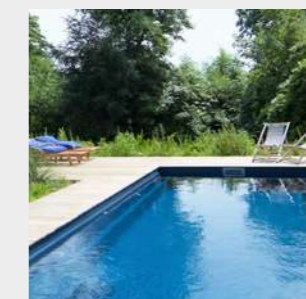

LARGE

Modèle	CLASSIC	XL LOUNGER	CLASSIC	XL TRAINER	XL LOUNGER	XL FASTLANE	XXL TRAINER
Type	93	95	103	110	115	122	133
L x L en cm	940 x 355	950 x 400	1040 x 355	1100 x 400	1150 x 400	1220 x 290	1330 x 450
Profondeur	150	150	150	150 ou 110 - 180	150	150	150
Contenu	35 m³	50 m³	39 m³	52 m³	59 m³	43 m³	75 m³
Possible avec un volet automatique intégré & une plage sous-marine	✓	✓	✓	✓	✓	✓	✓

COULEURS

NOVA BLUE