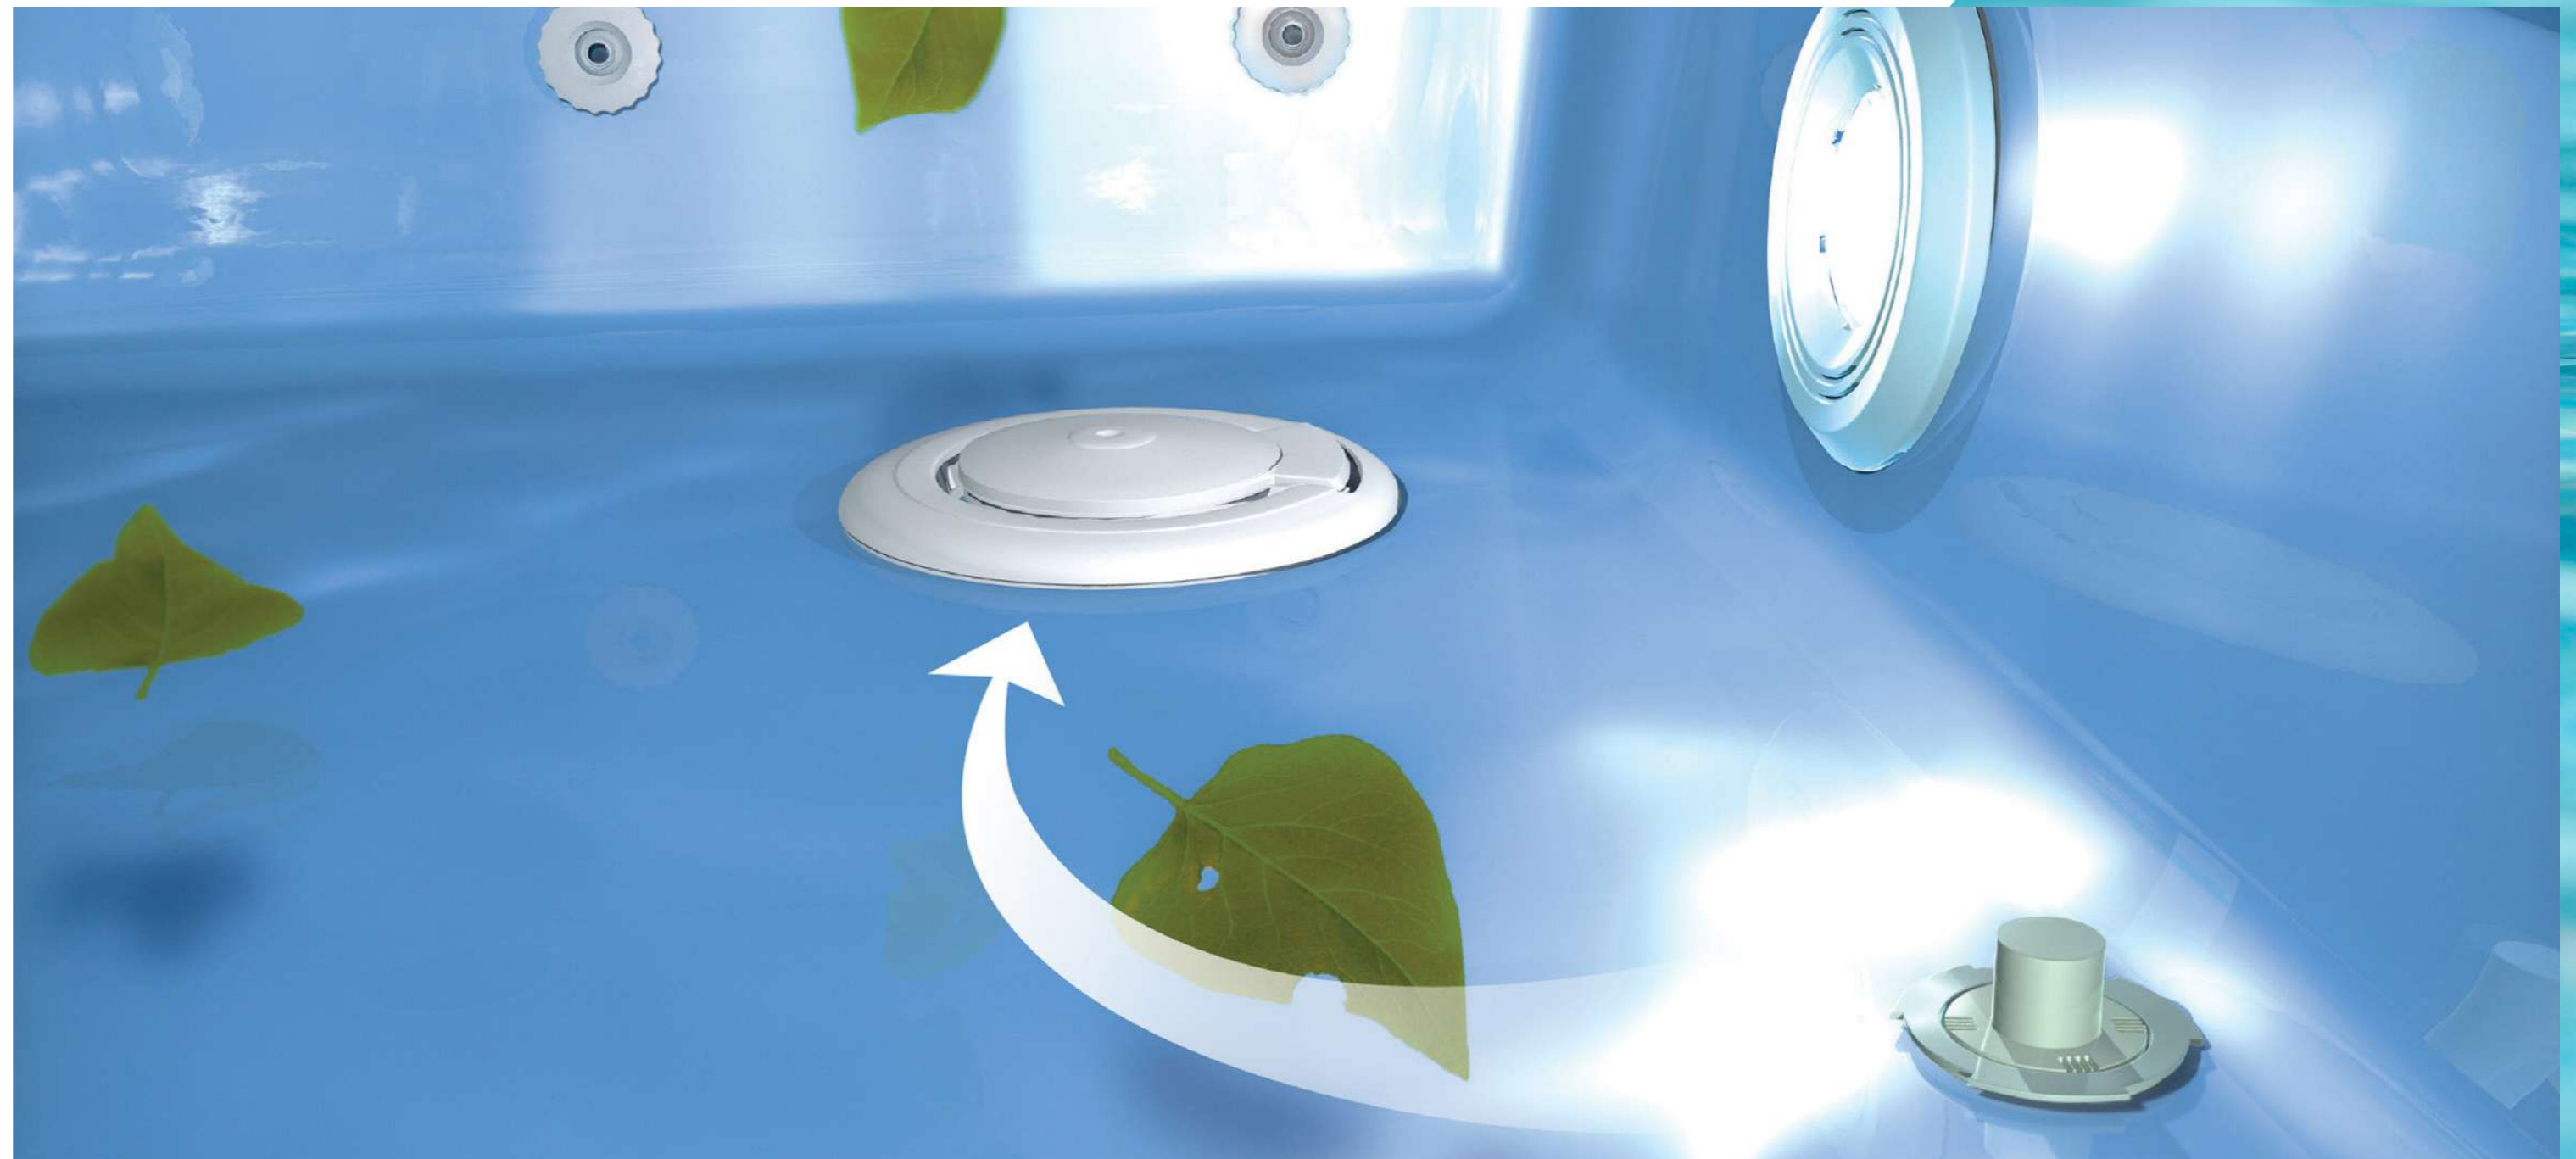

SYSTÈME AUTONETTOYANT

Le summum du luxe ? Une piscine qui se nettoie automatiquement ! Avec le système Vantage, la corvée du nettoyage ennuyeuse fait partie du passé. Le système nettoie facilement l'ensemble de votre piscine, de la surface au fond et des rebords et marches aux margelles. De plus, les buses sont jusqu'à quatre fois plus puissantes que les systèmes de nettoyage classiques. Elles préservent la propreté de votre piscine et la pureté de l'eau.

Autre avantage : votre piscine a besoin de moins d'entretien et utilise moins de produits chimiques. Vous êtes content et Mère Nature aussi ! Vous n'avez pas non plus à vous soucier des éléments disgracieux : le système Vantage est quasiment invisible. Les buses et accessoires sont également disponibles dans différentes teintes assorties à la couleur de votre piscine.

Vous souhaitez voir le système Vantage en fonctionnement ?
Jetez un œil à la vidéo de notre site www.compasspools.be

enjoy the moment