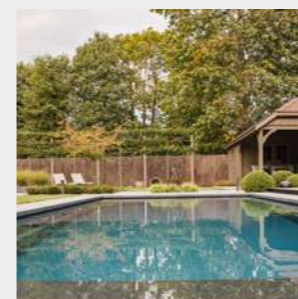

NOVA ANTHRACITE