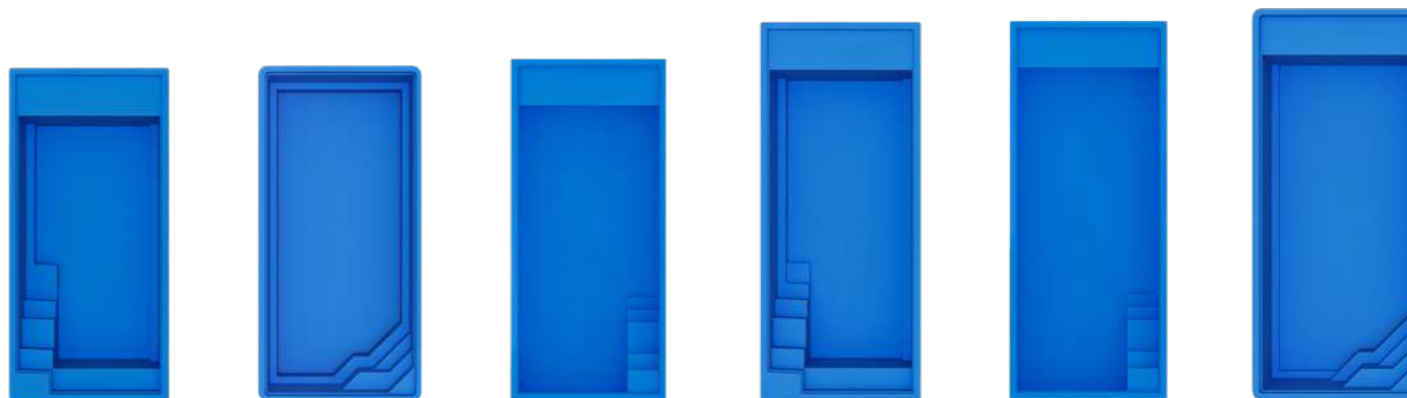

MEDIUM

Modèle	CLASSIC	BRILLIANT	AQUA	CLASSIC	AQUA	XL BRILLIANT
Type	73	74	77	83	84	88
L x L en cm	737 x 315	760 x 365	775 x 355	840 x 355	845 x 355	870 x 375
Profondeur	150	140	150	150	150	150
Contenu	23 m³	32 m³	36 m³	31 m³	42 m³	45 m³
Possible avec un volet automatique intégré & une plage sous-marine	✓		✓	✓	✓	✓