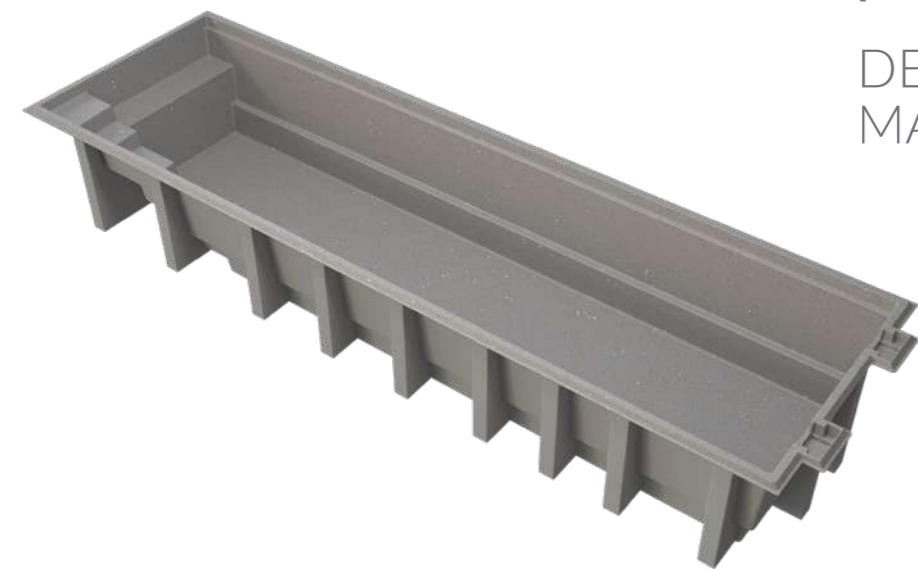

piscines
céramiques en
carbone

système
autonettoyant
Vantage

durable

installation
facile

MAXI RIB

DESIGN SUR MESURE AVEC MAXI RIB TECHNOLOGY

Vous envisagez d'installer une piscine dans un endroit difficile ?

Qu'il s'agisse d'une pente ou d'un toit-terrasse, la technologie exclusive Maxi-rib de Compass Pools est la solution idéale pour l'installation d'une piscine dans les environnements les plus difficiles.

Notre technologie Maxirib offre des compartiments creux qui sont intégrés à la forme de la piscine pendant le processus de fabrication et qui peuvent être remplis de béton (ou non).

En d'autres termes, ces « pieds de support » permettent une installation hors sol, partiellement ou totalement autoportante sans effort, tout en garantissant la solidité, la stabilité et la durabilité de la piscine.