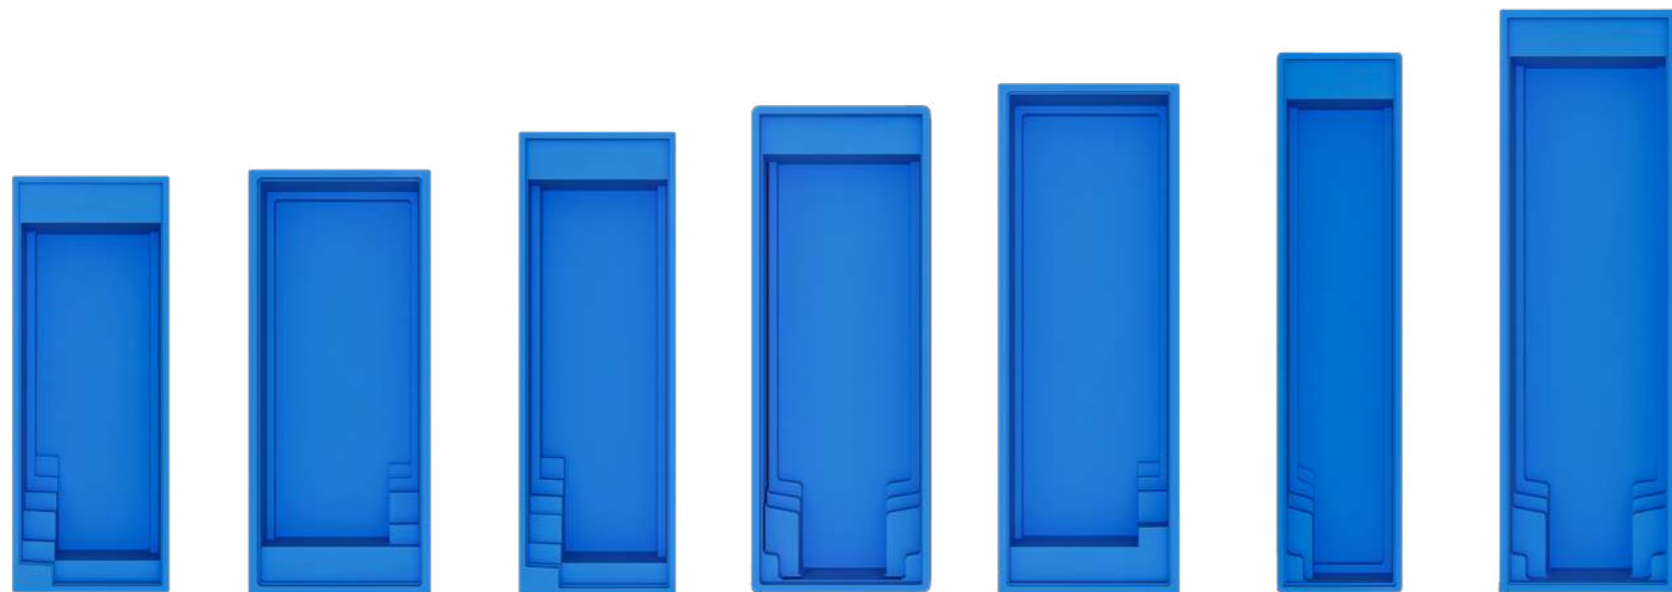

LARGE

Modèle	CLASSIC	XL LOUNGER	CLASSIC	XL TRAINER	XL LOUNGER	XL FASTLANE	XXL TRAINER
Type	93	95	103	110	115	122	133
L x L en cm	940 x 355	950 x 400	1040 x 355	1100 x 400	1150 x 400	1220 x 290	1330 x 450
Profondeur	150	150	150	150 ou 110 - 180	150	150	150
Contenu	35 m³	50 m³	39 m³	52 m³	59 m³	43 m³	75 m³
Possible avec un volet automatique intégré & une plage sous-marine	✓	✓	✓	✓	✓	✓	✓

COULEURS