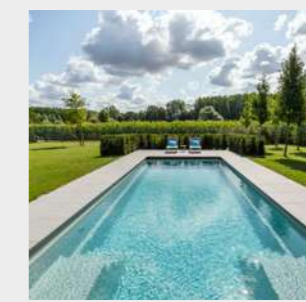

LARGE

Model	CLASSIC	XL LOUNGER	CLASSIC	XL TRAINER	XL LOUNGER	XL FASTLANE	XXL TRAINER
Type	93	95	103	110	115	122	133
L x B in cm	940 x 355	950 x 400	1040 x 355	1100 x 400	1150 x 400	1220 x 290	1330 x 450
Diepte	150	150	150	150 of 110 - 180	150	150	150
Inhoud	35 m³	50 m³	39 m³	52 m³	59 m³	43 m³	75 m³
Mogelijk met inbouwrolluik & onderwaterstrand	✓	✓	✓	✓	✓	✓	✓

KLEUREN

NOVA STONE