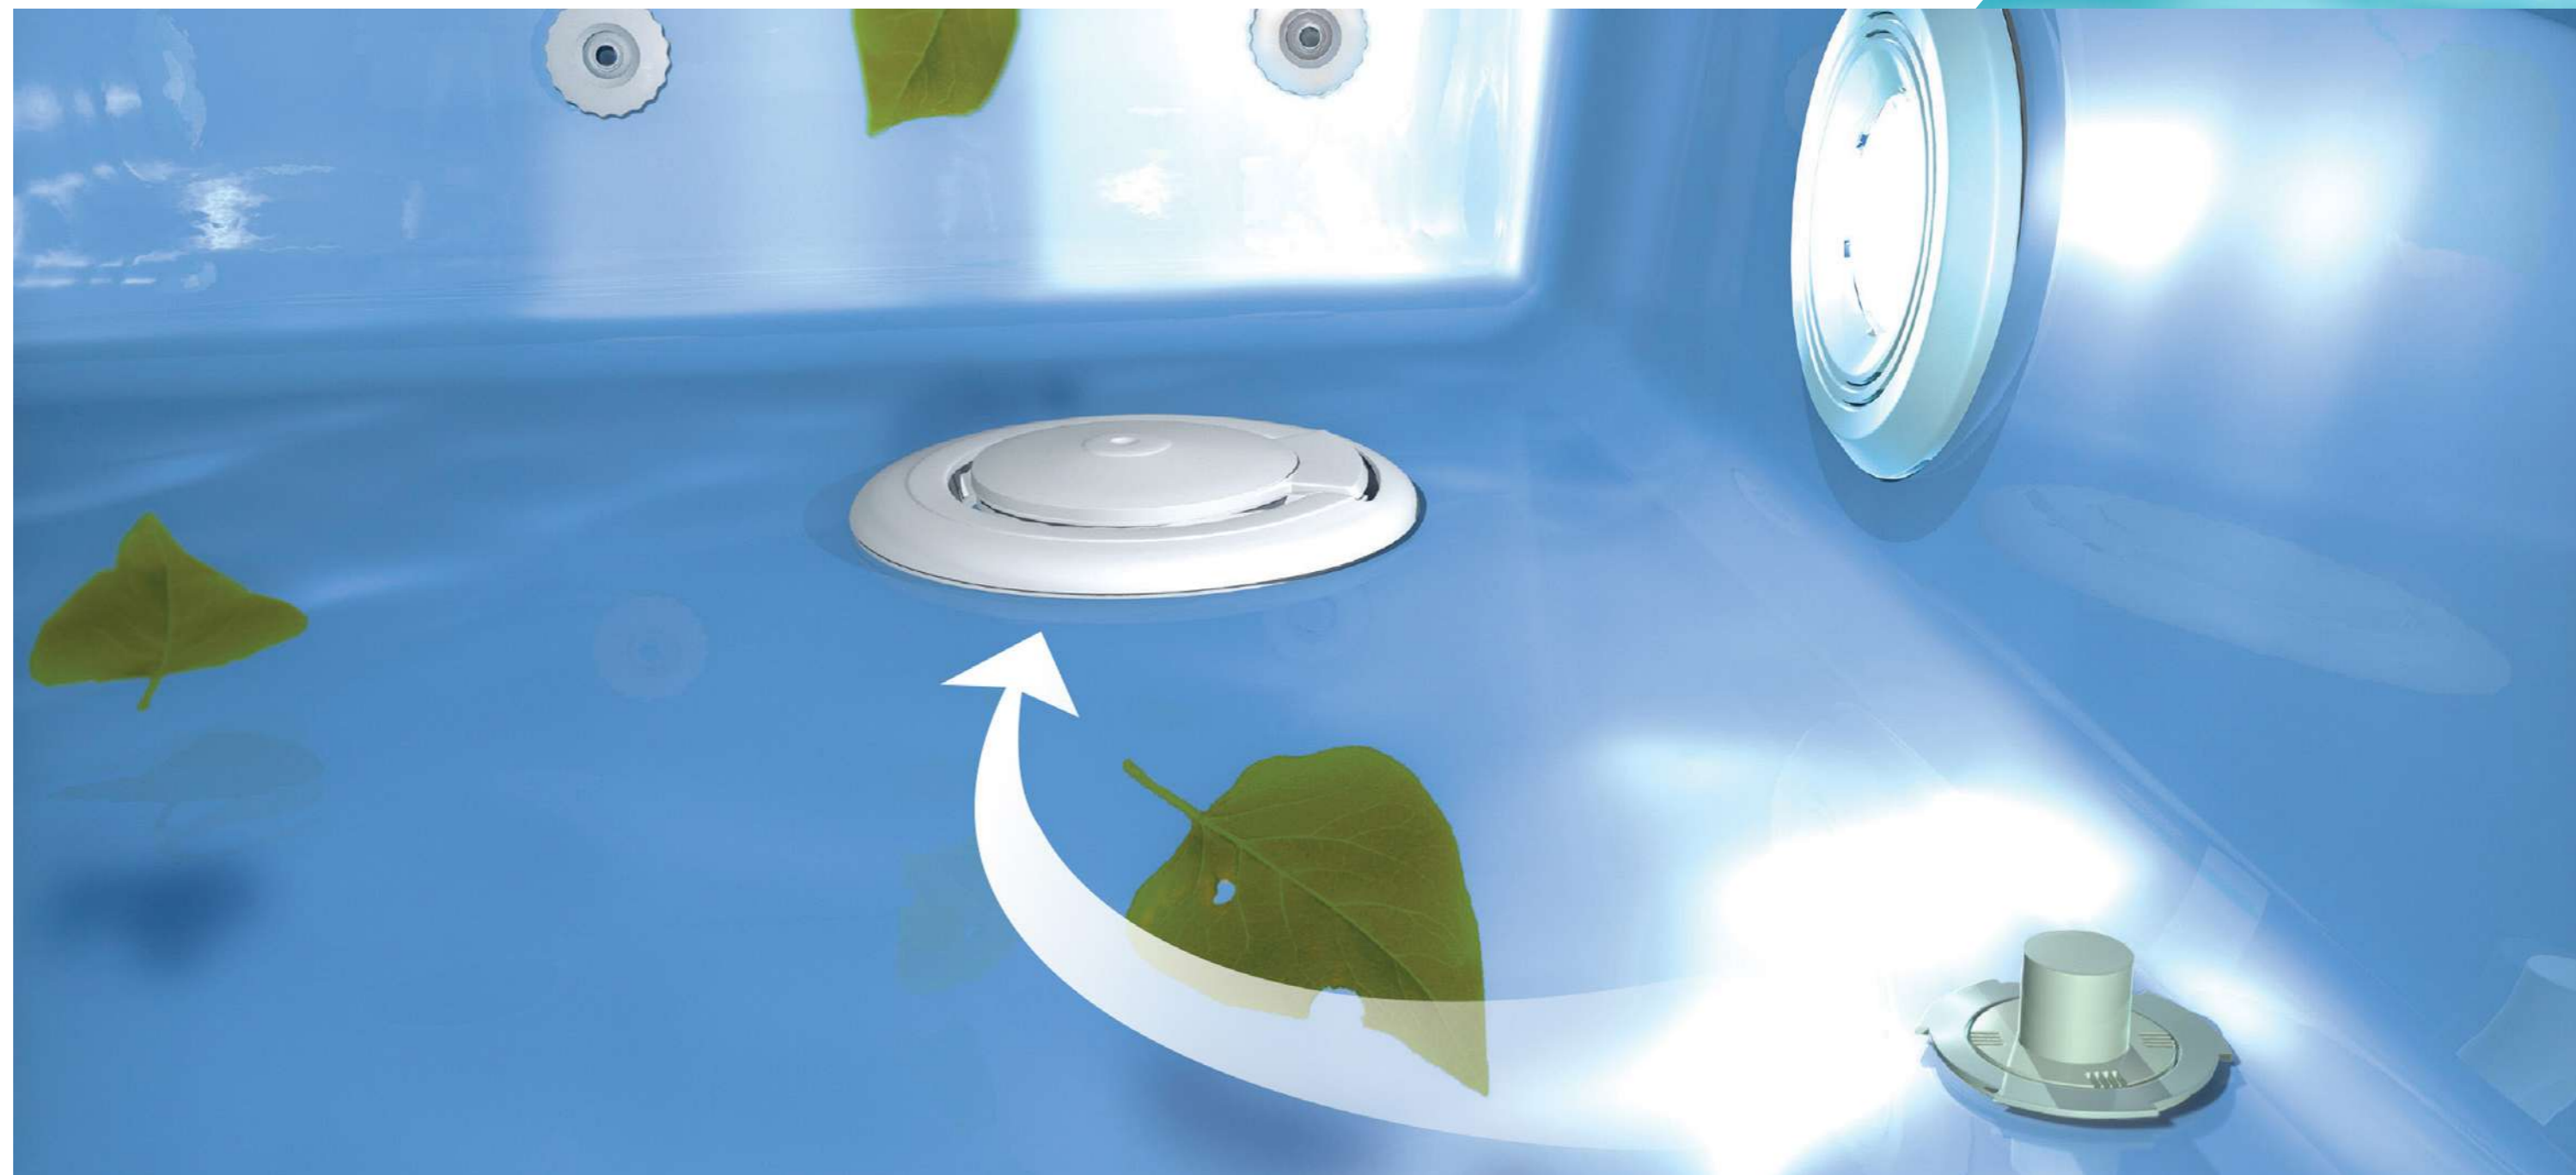

ZELFREINIGEND SYSTEEM

Het summum van luxe? Een zwembad dat zichzelf reinigt! Dankzij Vantage behoort vervelend schoonmaakwerk tot het verleden. Het systeem reinigt moeiteloos je hele zwembad – van oppervlak tot bodem, en van richels en trappen tot grijpranden. Bovendien zijn de sproeiers tot vier keer krachtiger dan klassieke reinigingssystemen. Ze houden je zwembad gegarandeerd kraakschoon en je water kristalhelder.

Nóg een voordeel: je zwembad heeft minder onderhoud nodig en je gebruikt minder chemicaliën. Jij blij, en Moeder Natuur ook! Je hoeft je ook geen zorgen te maken over ontsierende elementen: Vantage is haast onzichtbaar. Bovendien zijn de sproeiers en accessoires beschikbaar in verschillende tinten die aansluiten bij de kleur van je zwembad.

Vantage aan het werk zien?
Check het filmpje op www.compasspools.be

enjoy the moment