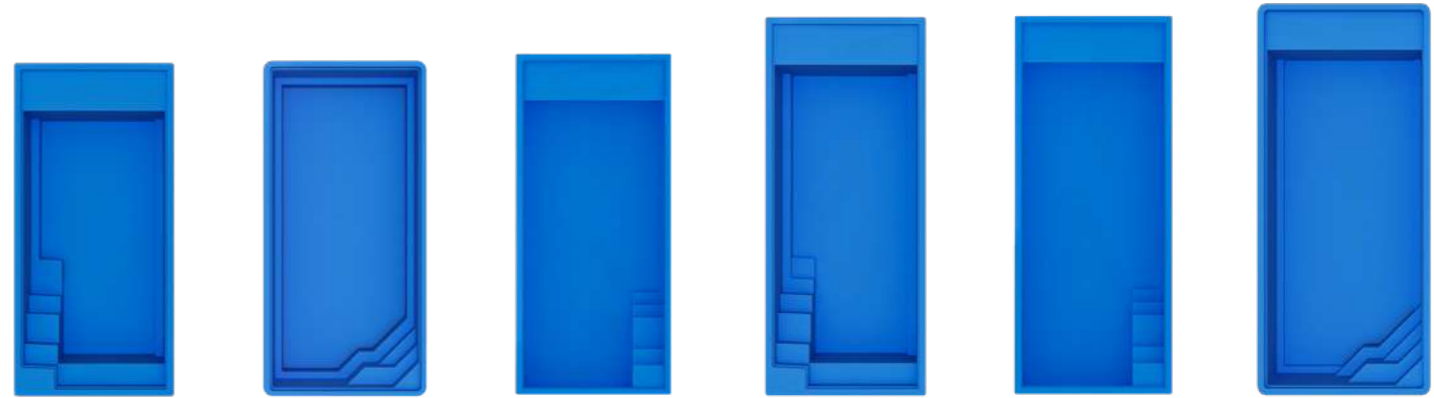

MEDIUM

Model	CLASSIC	BRILIANT	AQUA	CLASSIC	AQUA	XL BRILIANT
Type	73	74	77	83	84	88
L x B in cm	737 x 315	760 x 365	775 x 355	840 x 355	845 x 355	870 x 375
Diepte	150	140	150	150	150	150
Inhoud	23 m³	32 m³	36 m³	31 m³	42 m³	45 m³
Mogelijk met inbouwrolluik & onderwaterstrand	✓		✓	✓	✓	✓