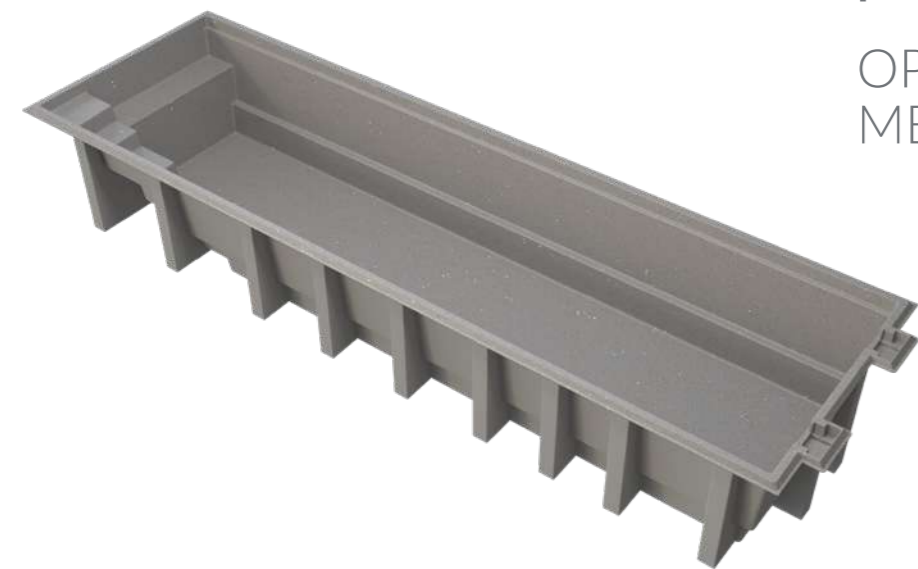

Glass fibre compound

Ceramic layer

Exterior top coat

Glass fiber layer

MAXI RIB

OP MAAT ZWEMBAD-DESIGN MET MAXI RIB TECHNOLOGY

Overweeg je een zwembad op een uitdagende locatie?

Of het nu op een helling of een dakterras is, De exclusieve Maxirib-technologie van Compass Pools is de ideale oplossing die de plaatsing van een zwembad in de meest uitdagende omgevingen mogelijk maakt.

Onze Maxirib-technologie voorziet holle compartimenten die geïntegreerd worden in de vorm van het zwembad tijdens het fabricatie-proces en die al dan niet met beton gevuld kunnen worden.

Deze compartimenten maken met andere woorden een deels of volledig vrijstaande bovengrondse plaatsing moeiteloos mogelijk waarbij de stevigheid, stabiliteit en duurzaamheid van het zwembad volledig gegarandeerd wordt. De nood aan betonnen L - elementen behoort hiermee tot het verleden. En het zwembad kan perfect bekleed worden aan de zijkanten in een afwerking naar keuze.