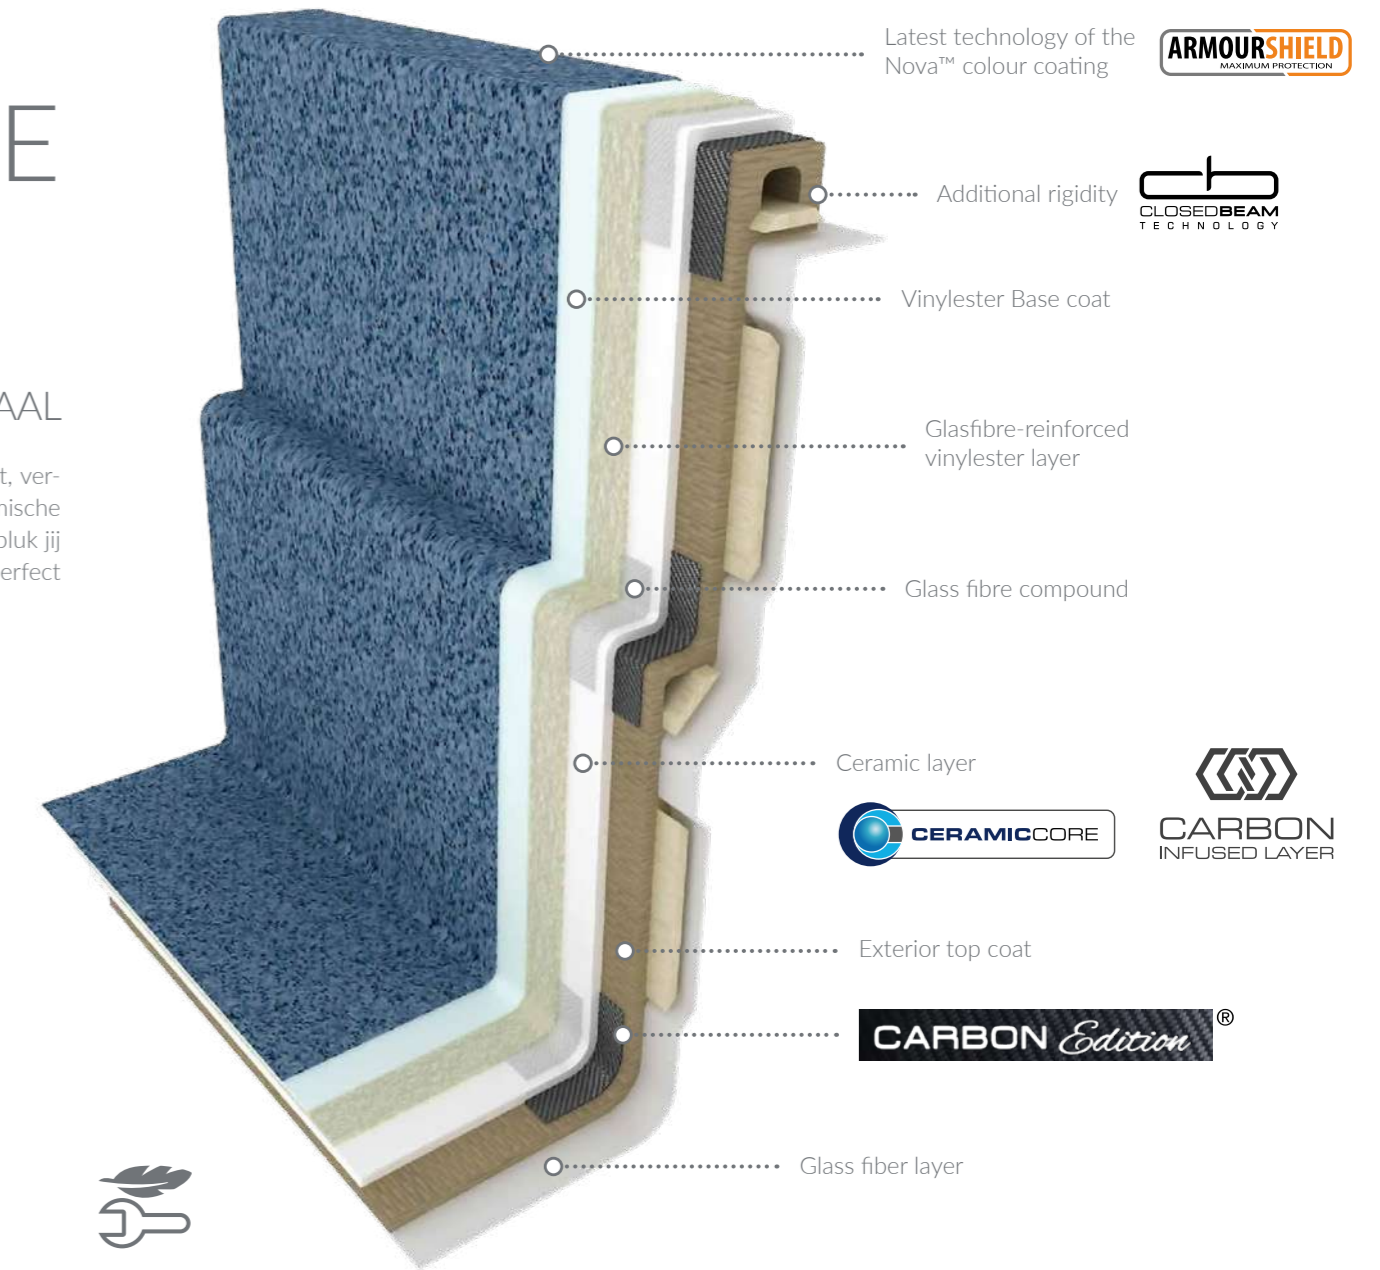

carbon keramische zwembaden

Vantage zelfreinigend systeem

duurzaam

gemakkelijke installatie

Latest technology of the Nova™ colour coating

Additional rigidity

Vinylester Base coat

Glasfibre-reinforced vinylester layer