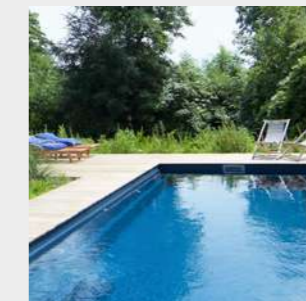

LARGE

Model	CLASSIC	XL LOUNGER	CLASSIC	XL TRAINER	XL LOUNGER	XL FASTLANE	XXL TRAINER
Type	93	95	103	110	115	122	133
L x B in cm	940 x 355	950 x 400	1040 x 355	1100 x 400	1150 x 400	1220 x 290	1330 x 450
Diepte	150	150	150	150 of 110 - 180	150	150	150
Inhoud	35 m³	50 m³	39 m³	52 m³	59 m³	43 m³	75 m³
Mogelijk met inbouwrolluik & onderwaterstrand	✓	✓	✓	✓	✓	✓	✓

KLEUREN

NOVA BLUE